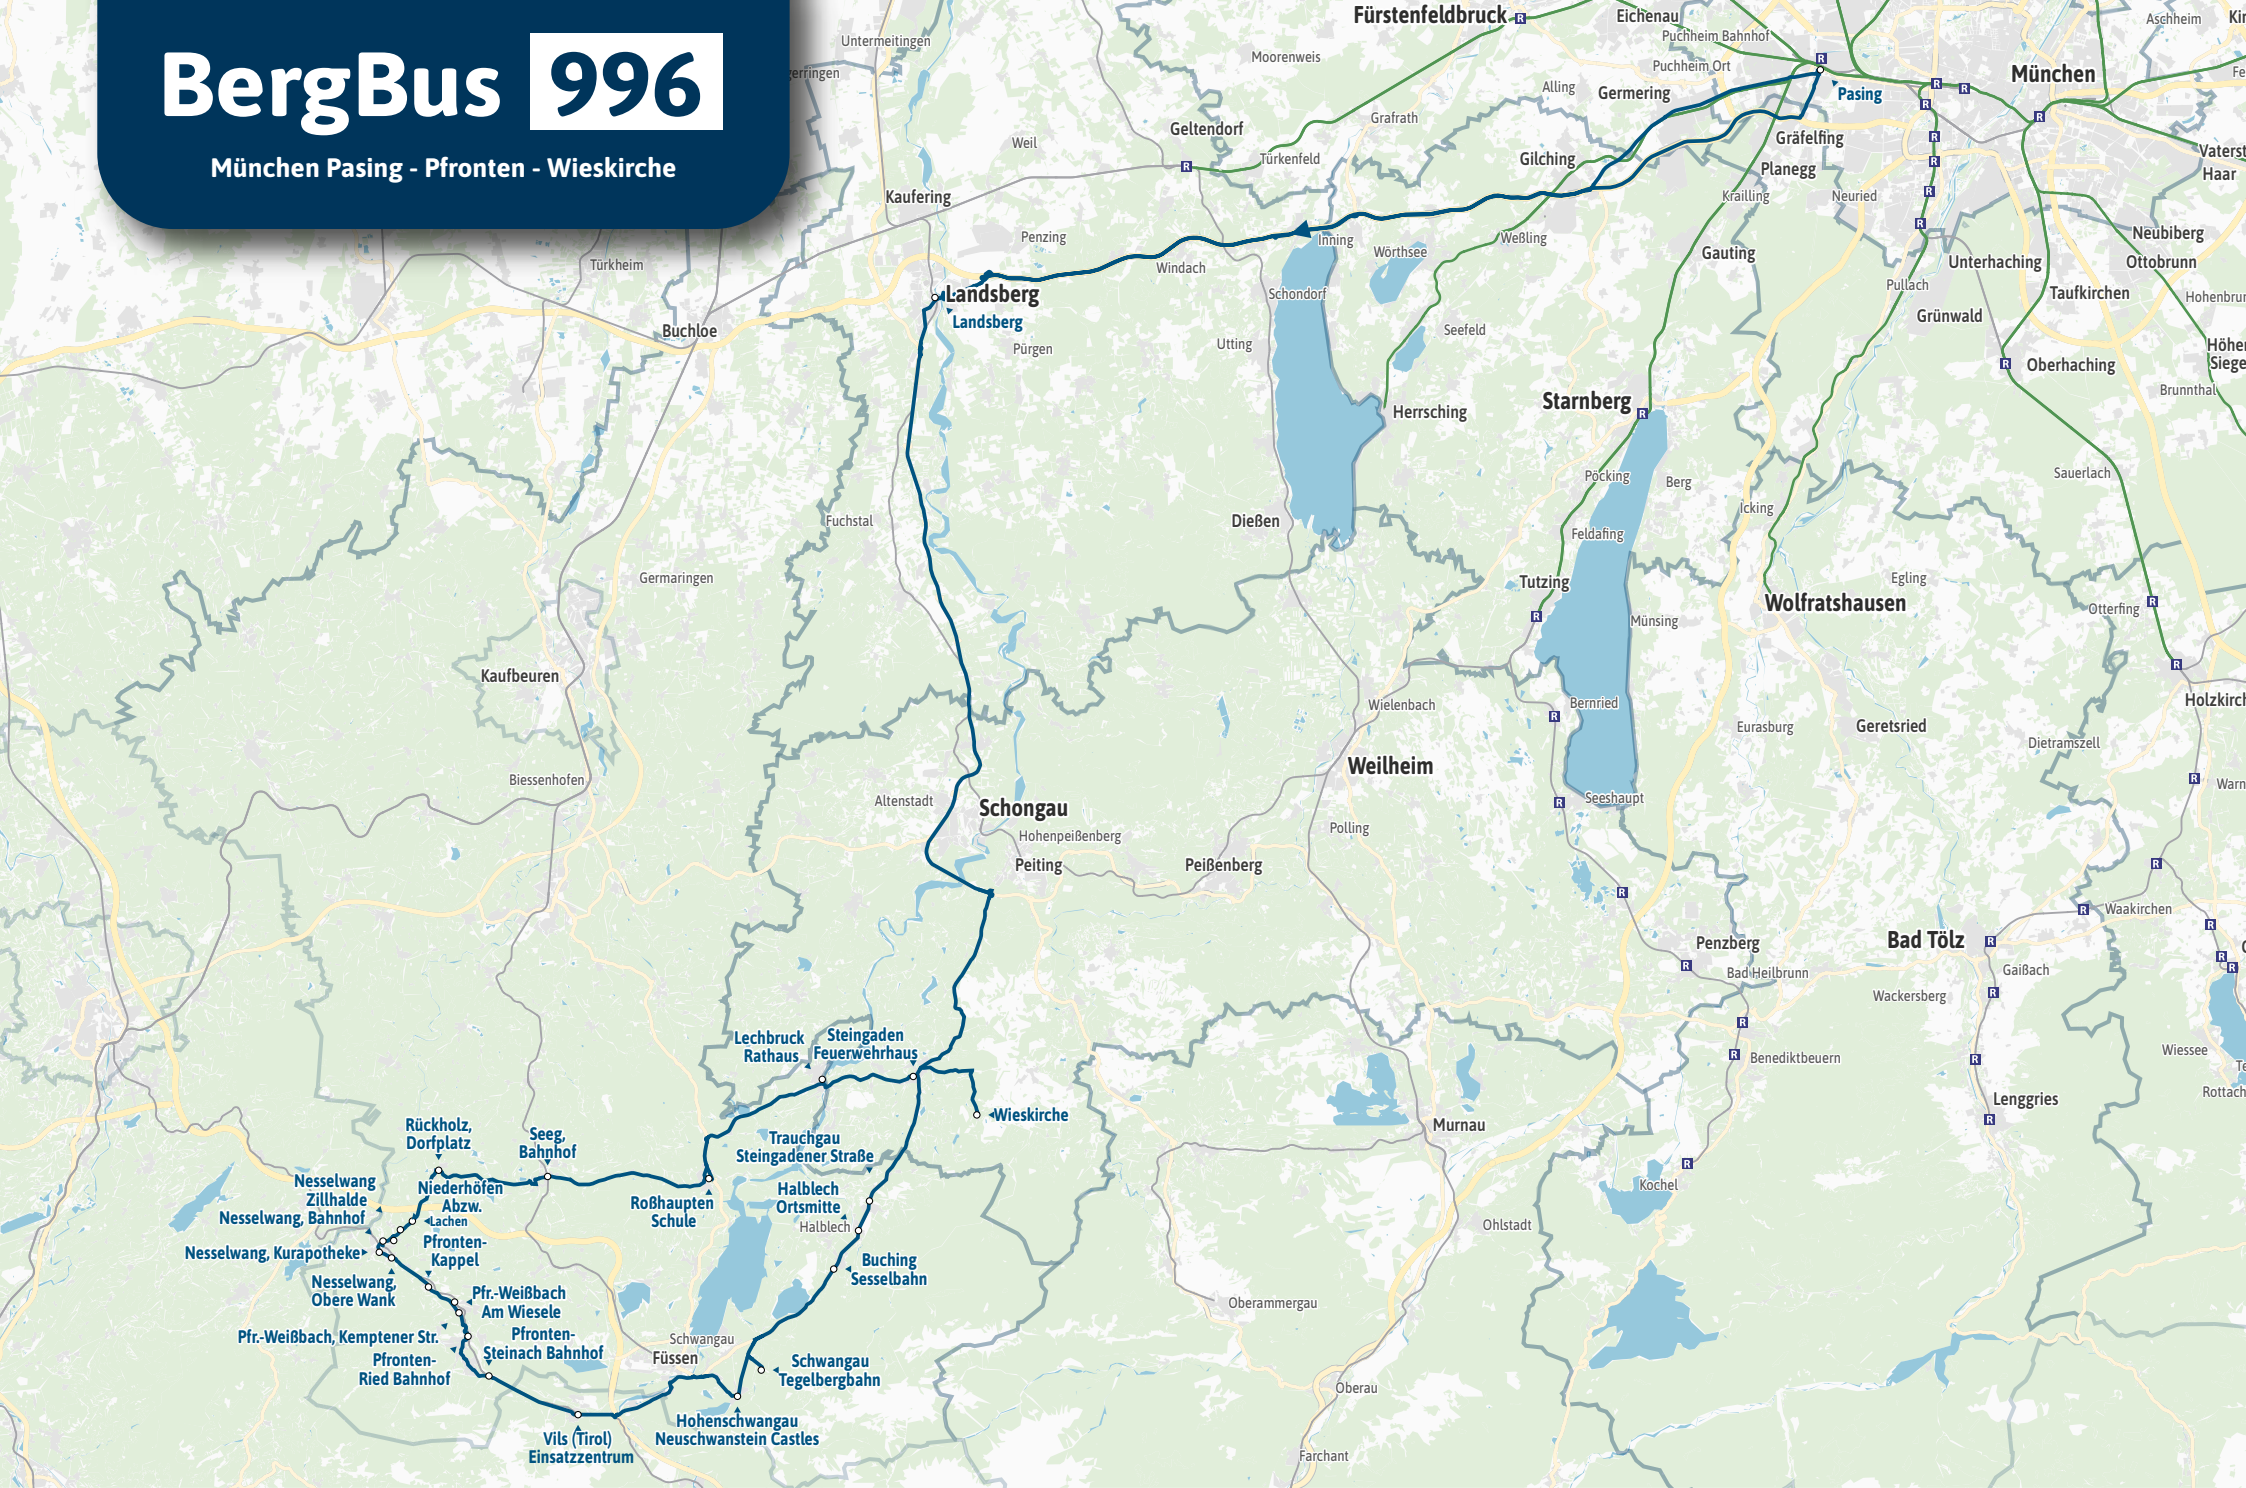

BergBus 996

München Pasing - Pfronten - Wieskirche

20 km

40 km

60 km

80 km